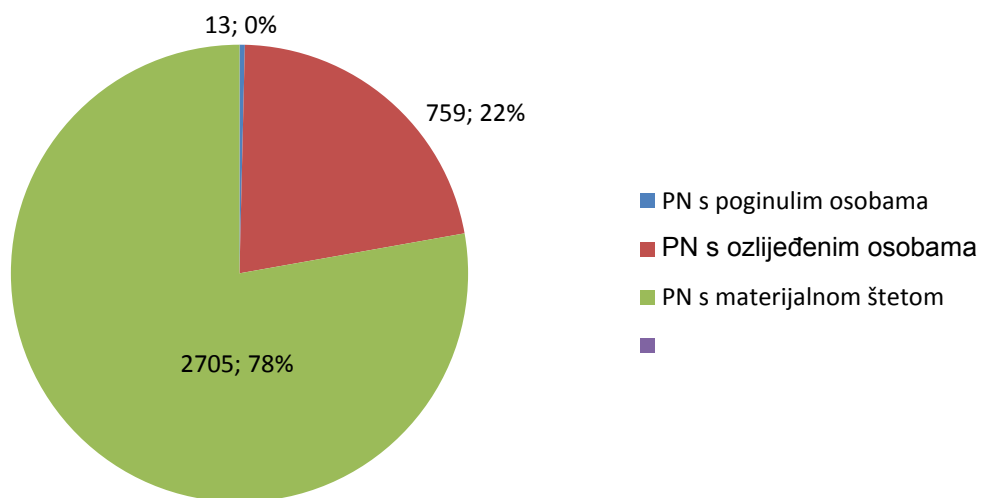

## Vrste prometnih prekršaja

## Rasprostranjenost prometnih nesreća po policijskim postajama

Policijska postaja	UKUPNO			PROMETNE NESREĆE S:			NASTRADALE OSOBE		
	2017.	2018.	+ - %	poginulim osobama	ozlijeđenim osobama	materij. štetom	poginule	teže ozlijeđene	lakše ozlijeđene
PPRP RIJEKA	1.901	2124	11,7	7	411	1706	7	112	42
PP MALI LOŠINJ	136	146	7,4	-	40	106	0	17	32
PP CRIKVENICA	232	299	28,9	1	64	234	1	17	62
PP ČABAR	23	28	21,7	-	4	24	-	2	2
PP DELNICE	169	141	-16,6	1	34	106	1	12	35
PP KRK	267	284	6,4	1	71	212	1	25	69
PP OPATIJA	293	266	-9,2	2	90	174	3	26	84
PP RAB	108	95	-12,0	0	30	65	-	6	28
PP VRBOVSKO	77	94	22,1	1	15	78	1	7	15
<b>UKUPNO</b>	<b>3206</b>	<b>3477</b>	<b>8,5</b>	<b>13</b>	<b>759</b>	<b>2705</b>	<b>14</b>	<b>224</b>	<b>749</b>